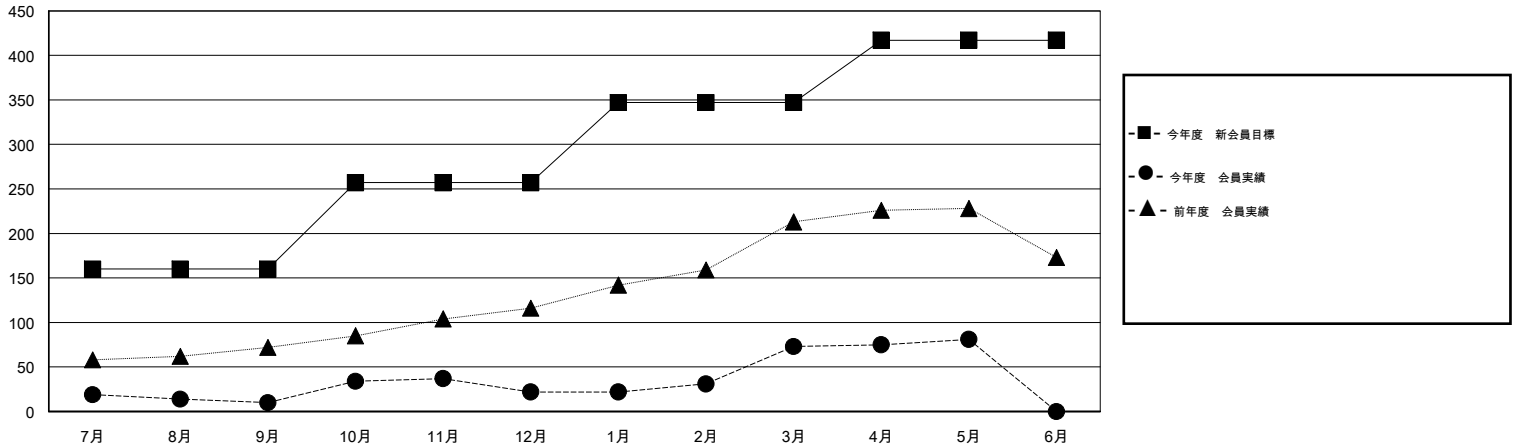

MONTHLY MEMBERSHIP PROGRESS REPORT

District 332 B

Results as of: 5/31/2016

GMT: Masayuki Kaneko

地域 JAPAN

GMT会則地域 5-Jap

クラブ				
結果 : 2015-2016				
四半期	新クラブ目標	新クラブ	解散クラブ	純増 / 減
7月/8月/9月	0	0	0	0
10月/11月/12月	0	0	0	0
1月/2月/3月	1	0	0	0
4月/5月/6月	0	0	0	0

名				
結果 : 2015-2016				
四半期	新会員目標	チャーターメン バー / 新会員	退会者	純増 / 減
7月/8月/9月	160	60	50	10
10月/11月/12月	97	45	33	12
1月/2月/3月	90	78	27	51
4月/5月/6月	70	22	14	8

新クラブ目標及び実績累計

会員目標及び実績累計

解散クラブ: 0	46 CLUBS OF 53 一名以上の新会員を登録	男女別
		男性 1,632 (65.28%)
		女性 868 (34.72%)
退会者	健康診断データはこちら	家族会員 1,565
物故会員 19		世帯主 695
クラブ解散 0		世帯主以外 870
その他 105		
合計 124		